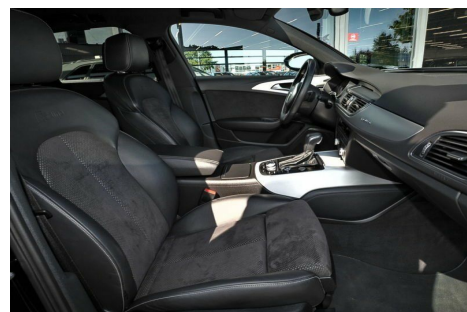

## Audi A6 3,0 · TDi 326 Avant quattro Tiptr.

**Pris: 3.000,- pr. md.  
inkl. moms**

Type:	Personvogn
Modelår:	2015
1. indreg:	05/2016
Kilometer:	58.000 km.
Brændstof:	Diesel
Farve:	Sort
Antal døre:	5

3# s-line · Keyless go · Luftundervogn · Indklaplige spejle · sensor for og bag + kamera · Audi connect · sort himmel · mmi navi + · Bose sound system · Business pakke · Glans pakke · 4 zoner klima · 20" alufælge · fuldaut. klima · køl i handskerum · alarm · fjernb. c.lås · parkeringssensor · ratgearskifte · fartpilot · startspærre · infocenter · kørecomputer · auto. nedbl. bakspejl · udv. temp. måler · regnsensor · sædevarme · el indst. forsæder · 4x el-ruder · el-spejle m/varme · nøglefri betjening · bakkamera · adaptiv fartpilot · el betjent bagklap · dæktryksmåler · adaptiv undervogn · navigation · bluetooth · læderindtræk · el komfortsæder · automatisk lys · fjernlysassistent · kurvelys · led forlygter · automatisk nødbremsesystem · blindvinkelsassistent · lane assist · servo · esp · 1 ejer · lev. nysynet · træk kan monteres · · håndfrit til mobil · multifunktionsrat 1 årig leasingforslag Privat/erhverv Udbetaling 60000 + moms Mdr. ydelse 3000 + moms Restværdi 192000 + moms Kan forlænges 2-3 år RING FØR FREMVISNING