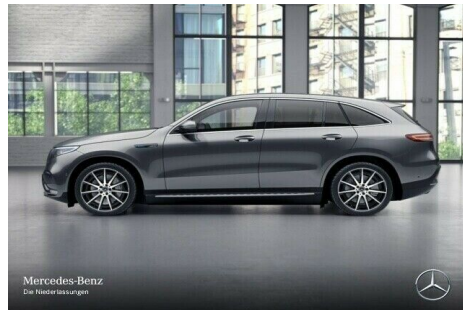

Super udstyret WQC 400 AMG aut. · 20" alufælge · fjernb. c.lås · parkeringssensor · auto. nedbl. bakspejl · sædevarme · el indst. førersæde · glastag · el-ruder · nøglefri betjening · automatisk parkerings system · bakkamera · adaptiv fartpilot · el betjent bagklap · headup display · læderindtræk · el komfortsæder · automatisk lys · fjernlysassistent · kurvelys · led forlygter · airbag · lane assist · blindvinkelsassistent · automatisk nødbremsesystem · træk kan monteres. 1. Hand Unfallfrei Lack Metallic · Selenitgrau (grau) Polster Leder · Leder schwarz AMG Leichtmetallfelgen 20 Zoll im Vielspeichen-Design (RRR) AMG Line Exterior (P31) AMG Line Interieur (P29) AMG Sportpaket (772) AMG Styling-Paket (772) Ablagepaket (30P) Adaptiver Fernlichtassistent Plus (628) Aktiver Park-Assistent inkl. PARKTRONIC (235) Ambientebeleuchtung (877) Android Auto u. Apple CarPlay (14U · 16U · 17U) Automatisch abblendende Innen- und Außenspiegel (249) Außenspiegel elekt. anklappbar (500) Burmester Surround-Soundsystem (810) DISTRONIC (233 · 8U6) DYNAMIC SELECT (B59) Dekoreinlagen 736 Zierelemente Holz Esche schwarz offenporig (736) Digitaler Radioempfang DAB EASY-PACK Heckklappe (890) Fahrer- /Beifahrerairbag (293) Fahrer-/Beifahrersitz elektrisch (242 · 275) Fahrerassistentpaket (23P) Fondairbags (293) Geschwindigkeitslimit-Assistent (513 · 546) Getränkehalter vorn (309) HANDS-FREE ACCESS (P17 · 871 · 889 · 893) Handyvorbereitung Bluetooth (899) Head-up-Display HUD (463) Klimaautomatik (581 · S89) Knieairbag Fahrer (294) Laderaumabdeckung Easy Pack (723) Lenkrad-Schaltwippen (428) Lenkradheizung (443) Lichtpaket Innenlichtpaket (876) Lordosenstütze Fahrer (U22) MBUX (U19 · 549) Memoryfunktion Fahrersitz (275) Mercedes connect me (362) Multibeam LED Scheinwerfer (642) Multifunktions-Sport-/Lederlenkrad (L3B) Multikontursitze (409) Navigationssystem (U19 · 365) Notrufsystem (351) Regensensor (345) Reifendruckverlust-Warnung (475) Reifenpannenset (B51) Schiebedach (414) Seitenairbag vorn und hinten (293) Sitzheizung Fahrer/Beifahrer (873) Softtop (8U7) Spiegelpaket (P49) Spurwechselassistent aktiv (K32) Surround-Kamerasystem Park-Paket mit 360°-Kamera (P47 · 501 · 546) Vorrüstung für digitales Radio (79B) Wärmeschutzverglasung (840 · 851) i-Size Kindersitzbefestigung (8U8) zentrale Bedieneinheit Touchpad (446) 13U Vorrüstung für Remote- & Navigationsdienste 01U Vorrüstung für Navigationsdienste B33 Ladekabel für Wallbox und öffentliche Ladestationen 4m spiralisiert