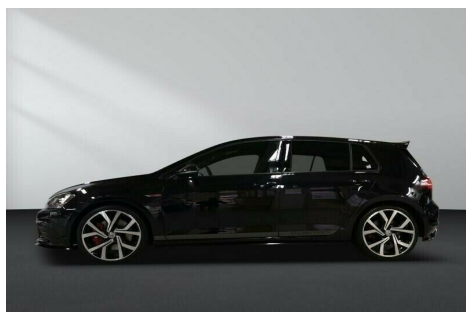

## VW Golf VII 2,0 · GTi Clubsport DSG

**Pris: 3.490,- pr. md.  
ekskl. moms**

Type:	Personvogn
Modelår:	2016
1. indreg:	06/2016
Kilometer:	36.000 km.
Brændstof:	Benzin
Farve:	Sortmetal
Antal døre:	5

Udendørs faciliteter: opvarmede sidespejle farve glas Xenon lys Udvendigt spejl elektr Forlygtevaskere tonede vinduer panoramatag LED baglygter Interiør: lændestøtte midterarmræn Klima Elektriske vinduer Nakkestøtter i ryggen læder interiør Variabelt læsegulv del læder mørklagte vinduer Dæmpende interiør spejl automatisk Wärmeschutzverglasung Ikke-ryger køretøj Teknologi og sikkerhed: bistand parkering ABS-bremser Luftposer til fører og passager Traction kontrol Omgivende belysning Kopfairbag Zentralver. med fjernbetjening ESP (elektronisk stabilitetsprogram) fartpilot Elektronisk startspærre differentialespærre servostyring sideairbags Opvarmet forrude Automatisk afstandskontrol Interface til eksterne medier kurvelys Automatisk start / stop Lys- og regnsensor bakkamera Kommer hjem Lyslængderegulering Forrudevaskerdyser · der kan varmes lyspakke Kørellys overvågning dæktryk High-beam assistent dynamik systemet Dynamisk kontrol af forlygter dynamisk styring døsighed afsløring knæ-airbag Rat: Multifunktionsrat Sportslæderrat rocker pladser: Bagerste sæde bænk sammenfoldelig Sædeopvarmning foran manuel justering af sædehøjde Sport sæder Børnesædetilbehør ISOFIX infotainment: board computer navigationssystem Driverinformationssystem Mirror link mobiltelefon forberedelse radio lysystem Leasing privat /erhverv Udbetaling 38000kr + moms ydelse pr/md 3490kr + moms restværdi 164.000kr + moms

Motor	Ydelse	Transmission	Mål	Økonomi
Volume: 2,0	Effekt: 265 HK.	Forhjulstræk	Længde: 427 cm.	Tank: 50 l.
Cylinder: 4	Moment: 350	Gear: Automatgear	Bredde: 180 cm.	Km/l: 14,3 l.
Antal ventiler: 16	Topfart: 250 ktm/t.		Højde: 144 cm	Ejeravgift:
	0-100 km/t.: 6,30 sek.		Vægt: 1.295 kg.	DKK 3.140