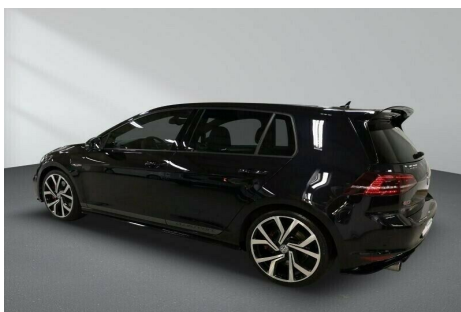

## VW Golf VII 2,0 · GTi Clubsport DSG

**Pris: 3.490,- pr. md.  
ekskl. moms**

Type:	Personvogn
Modelår:	2016
1. indreg:	06/2016
Kilometer:	36.000 km.
Brændstof:	Benzin
Farve:	Sortmetal
Antal døre:	5

Udendørs faciliteter: opvarmede sidespejle farve glas Xenon lys Udvendigt spejl elektr Forlygtevaskere tonede vinduer panoramatag LED baglygter Interiør: lændestøtte midterarmræn Klima Elektriske vinduer Nakkestøtter i ryggen læder interiør Variabelt læsegulv del læder mørklagte vinduer Dæmpende interiør spejl automatisk Wärmeschutzverglasung Ikke-ryger køretøj Teknologi og sikkerhed: bistand parkering ABS-bremser Luftposer til fører og passager Traction kontrol Omgivende belysning Kopfairbag Zentralver. med fjernbetjening ESP (elektronisk stabilitetsprogram) fartpilot Elektronisk startspærre differentialespærre servostyring sideairbags Opvarmet forrude Automatisk afstandskontrol Interface til eksterne medier kurvelys Automatisk start / stop Lys- og regnsensor bakkamera Kommer hjem Lyslængderegulering Forrudevaskerdyser · der kan varmes lyspakke Kørellys overvågning dæktryk High-beam assistent dynamik systemet Dynamisk kontrol af forlygter dynamisk styring døsighed afsløring knæ-airbag Rat: Multifunktionsrat Sportslæderrat rocker pladser: Bagerste sæde bænk sammenfoldelig Sædeopvarmning foran manuel justering af sædehøjde Sport sæder Børnesædetilbehør ISOFIX infotainment: board computer navigationssystem Driverinformationssystem Mirror link mobiltelefon forberedelse radio lysystem Leasing privat /erhverv Udbetaling 38000kr + moms ydelse pr/md 3490kr + moms restværdi 164.000kr + moms

Motor	Ydelse	Transmission	Mål	Økonomi
Volume: 2,0	Effekt: 265 HK.	Forhjulstræk	Længde: 427 cm.	Tank: 50 l.
Cylinder: 4	Moment: 350	Gear: Automatgear	Bredde: 180 cm.	Km/l: 14,3 l.
Antal ventiler: 16	Topfart: 250 ktm/t.		Højde: 144 cm	Ejeravgift:
	0-100 km/t.: 6,30 sek.		Vægt: 1.295 kg.	DKK 3.140