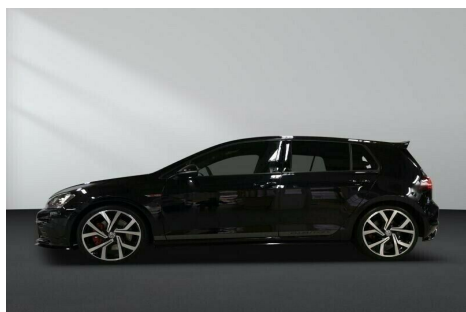

VW Golf VII 2,0 · GTi Clubsport DSG

**Pris: 3.490,- pr. md.
ekskl. moms**

| | |
|-------------|------------|
| Type: | Personvogn |
| Modelår: | 2016 |
| 1. indreg: | 06/2016 |
| Kilometer: | 36.000 km. |
| Brændstof: | Benzin |
| Farve: | Sortmetal |
| Antal døre: | 5 |