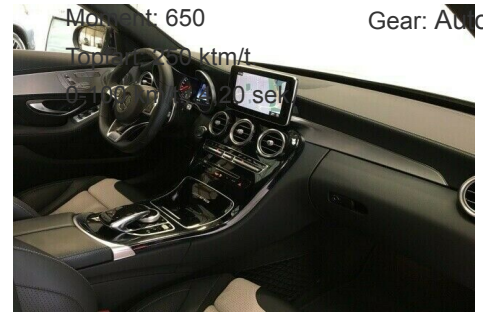

Mercedes C63 4,0 · AMG stc. aut.

Mercedes-AMG Exterieur (P90) Mercedes-AMG Interieur (P86) Mercedes-AMG Multi-Funktions-Display (S30#) Notrufsystem (350) Panorama-Schiebedach (475) Rückfahrkamera (P44 · 715) Rücksitze klappbar Fondsitze (292#) Servotronic Sitzheizung für Fahrer und Beifahrer (873) Sonnenblende Sportlederlenkrad AMG Performance Lenkrad (300#) Sportsitze AMG (10) USB Anschluss · Bluetooth Audiostreaming Verkehrszeichen-Assistent (5) Wärmeschutzverglasung (128#) Zentralverriegelung (136#) U72 DVD-Player Bremsbelagverschleiß-Warnanzeige S26# Tipp-Wischfunktion für Frontscheibe S4# ADAPTIVE BRAKE Radlaufverbreiterung für AMG-Räder 192# Crash-Frontsplitter und A-Wing in Hochglanzschwarz 111# Lautsprecher mit Front-Equalizer mit Gummknöpfen 154# Flüssigkeitsstand-Warnanzeiger S73# Alufelgen 10# Handschloß 110# Fensterheber el. mit 3-Tastenbetät. und Einklempfelkonsole S62# Heckleuchten inklusive Schlusslicht in LED 448 Touchscreen Park-Paket PRE-SAFE-System Umfeldbeleuchtung 100# Elektronischer Bremsleuchte in LED-Technik

Pris: 3.750, pr md ekskl moms

Type: Personvogn

Modelår: 2016

1. indreg: 05/2016

Kilometer: 32.000 km

Brændstof: Benzin

Farve: Sort

Motor	Antal døre:	Ydelse	5	Transmission
Volume: 4,0		Effekt: 476 HK.		Baghjulstræk
				Gear: Automatisk